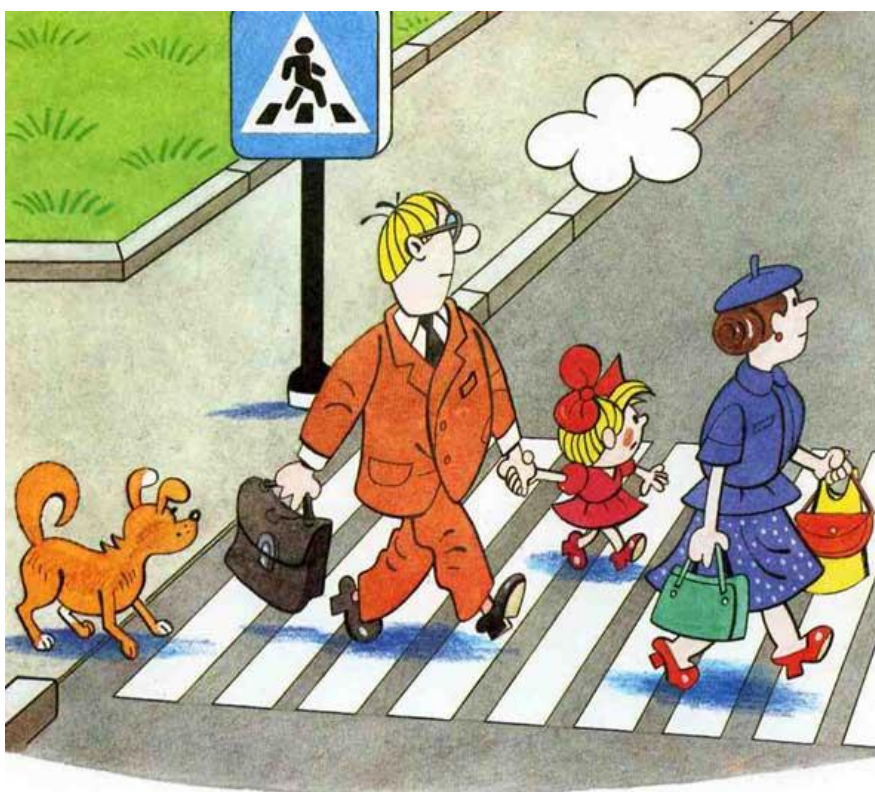

Памятки по безопасности на дороге

Если на улице ДОЖДЬ

Сегодня на улице идет дождь. Дорога скользкая. Стёкла автомобилей покрываются водой и в машине работают дворники. Видимость ухудшается. В таких условиях водителю трудно ехать. Расстояние, нужное для остановки автомобиля, на мокрой дороге увеличивается. Поэтому, возвращаясь из школы в такую погоду, будьте очень внимательными. Посмотрите вокруг себя, пропустите приближающийся транспорт и, только убедившись в полной безопасности, начинайте переходить дорогу.

***ЗАПОМНИТЕ:** даже опытный водитель не сможет мгновенно остановить автомобиль.*

В солнечный денек

Будь сегодня внимательным на дороге.

Соблюдай правила дорожного движения.

Береги себя!

В туман

Если на улице туман, видимость ухудшается. Это очень влияет на дорожно-транспортную обстановку. Поэтому прежде чем перейти дорогу, убедитесь, что вблизи нет приближающегося транспорта. В тумане будь особенно осторожным.

Если на улице мороз

Сегодня на улице мороз. Стёкла автомобилей покрываются изморозью, и водителю трудно наблюдать за дорогой. Если вы переходите улицу, не спешите, посмотрите по сторонам. Пропустите транспортное средство, ведь из-за плохой видимости водитель может вас не заметить. Будьте осторожны в такую погоду!

В гололёд

Восенние дни дорога и тротуар часто покрываются ледяной коркой. В таких условиях легко поскользнуться и упасть. Особенно опасно переходить дорогу. На скользкой дороге машину остановить трудно. Поэтому надо быть особенно осторожным в такую погоду. Не спешите, т. к. можно неожиданно упасть и оказаться под колёсами.